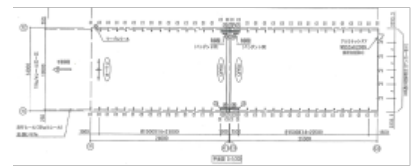

## [主な仕様]

※全閉時

所在地	熊本県玉名郡長洲町大字名石浜4 (株)オーナミ 長洲事業所 開閉式テント倉庫
名称	伸縮（ジャバラ）式テント倉庫
形式	両端固定式（電動開閉式）センター観音開き
建設面積	490㎡
間口	14m
全長	35m
有効高	5m

※全開時